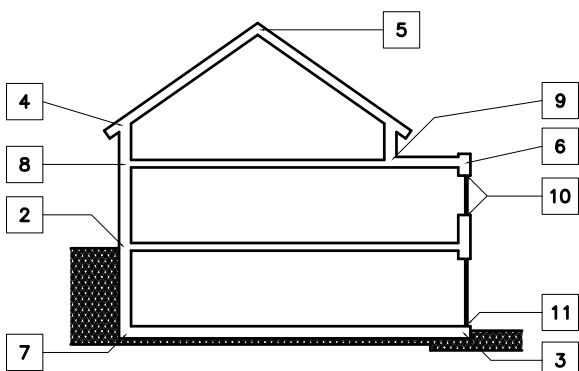

# Coupe horizontale

M:1/10

<ul style="list-style-type: none"> <li>01 - Jonction horizontale entre éléments Pamaflex</li> <li>01 - Horizontale verbinding tussen Pamaflex elementen</li> <li>01 - Horizontale Verbindung zwischen Pamaflex Elemente</li> </ul>	
<ul style="list-style-type: none"> <li>1 - Batté de fenêtre avec Pamaflex-mur</li> <li>1 - Raamslaglijst met Pamaflex muur</li> <li>1 - Fensterleibung mit Pamaflex Wand</li> </ul>	
	<p>Alpha-Beton sprl Rue John Cockerill 13 BE-4780 St.Vith</p> <p>Tel : +32 (0)80 28 12 12 Fax : +32 (0)80 28 12 13 www.alphabeton.eu</p>
<p><b>Detail:</b></p> <p>016 809</p>	<p>Speicher-Dat. : 07/04/2016</p>