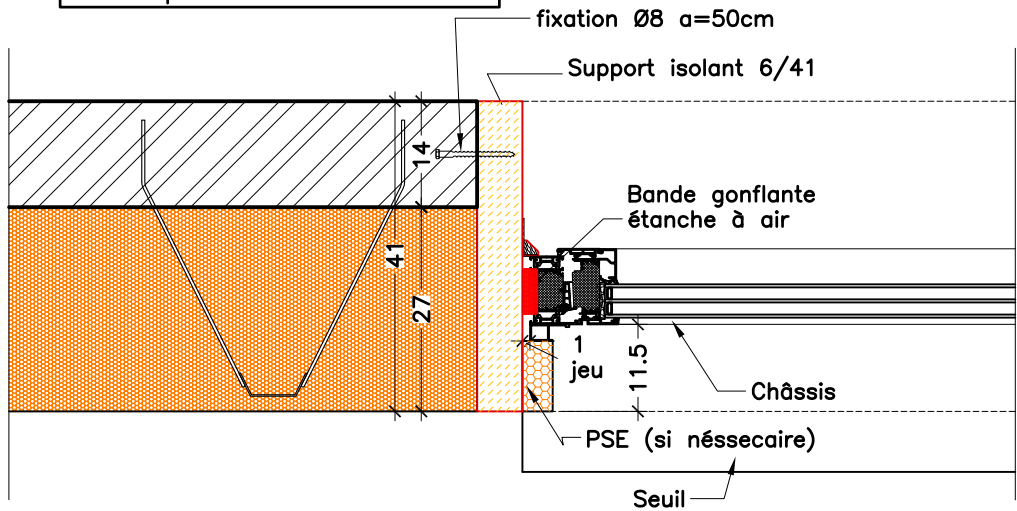

# Coupe horizontale

M:1/10

<ul style="list-style-type: none"> <li>01 - Jonction horizontale entre éléments Pamaflex</li> <li>01 - Horizontale verbinding tussen Pamaflex elementen</li> <li>01 - Horizontale Verbindung zwischen Pamaflex Elemente</li> </ul>	
<ul style="list-style-type: none"> <li>1 - Batté de fenêtre avec Pamaflex-mur</li> <li>1 - Raamslaglijst met Pamaflex muur</li> <li>1 - Fensterleibung mit Pamaflex Wand</li> </ul>	
	<p>Alpha-Beton sprl Rue John Cockerill 13 BE-4780 St.Vith</p> <p>Tel : +32 (0)80 28 12 12 Fax : +32 (0)80 28 12 13 www.alphabeton.eu</p>
<p><b>Detail:</b></p> <p>016 809</p>	<p>Speicher-Dat. : 07/04/2016</p>