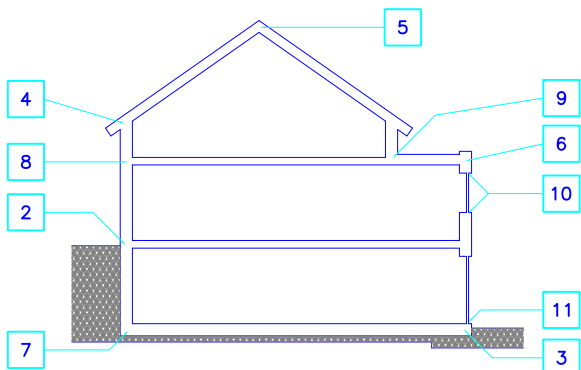

M:1/10

<p>02 - Jonction Pamaflex-mur et Pamaflex-prémur PS10 et PS20 02 - Verbinding Pamaflex muur en Pamaflex premuur PS10 en PS20 02 - Verbindung Pamaflex Wand und Pamaflex Schalwand PS10 und PS20</p>	 PAMAflex pamaflex.eu
<p>3 - Pamaflex-mur et prémur 3 - Pamaflex muur en premuur 3 - Pamaflex Wand und Schalwand</p>	
	<p>Alpha-Beton sprl Rue John Cockerill 13 BE-4780 St.Vith Tel : +32 (0)80 28 12 12 Fax : +32 (0)80 28 12 13 www.alphabeton.eu</p>
<p>Detail: 026 302</p>	